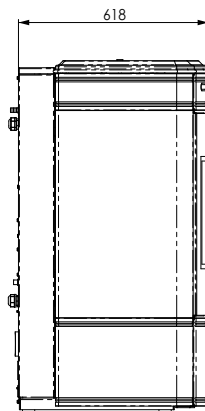

# HRV 120 GLOBE

Disegno tecnico - Dessin technique - Technical drawing

Ravelli®  
il fuoco intelligente

Scarico di sicurezza  
Safety drain  
Groupe de sécurité  
Ø18mm

Entrata aria  
Air inlet  
Prise d'air  
Ø50mm

Uscita fumi  
Flue exit  
Sortie de fumée  
Ø80mm

Mandata impianto  
Heating system delivery  
Départ chauffage  
3/4"

Ritorno impianto  
Heating system return  
Retour chauffage  
3/4"