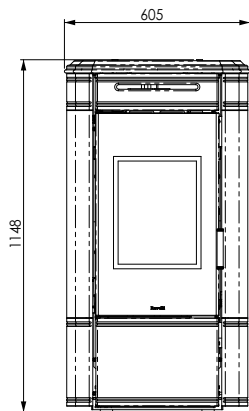

# HRV 120 GLOBE

Disegno tecnico - Dessin technique - Technical drawing

Ravelli®  
il fuoco intelligente

Scarico di sicurezza  
Safety drain  
Groupe de sécurité  
Ø18mm

Entrata aria  
Air inlet  
Prise d'air  
Ø50mm

Uscita fumi  
Flue exit  
Sortie de fumée  
Ø80mm

Mandata impianto  
Heating system delivery  
Départ chauffage  
3/4"

Ritorno impianto  
Heating system return  
Retour chauffage  
3/4"